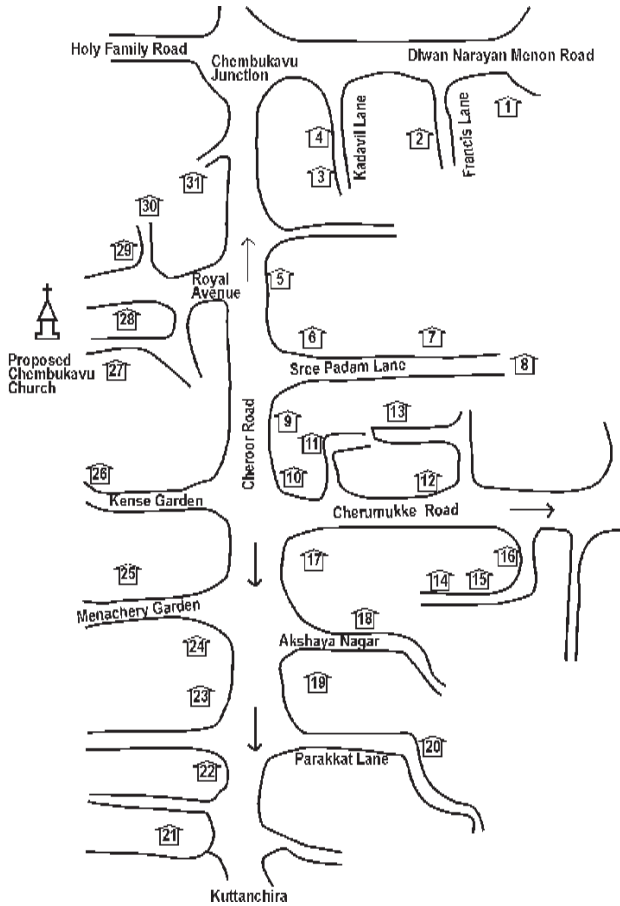

42. MARIAM THRESIA UNIT

CHEMBUKKAVU, THRISSUR

പ്രസിഡന്റ്

ദേവസി

വൈ. പ്രസിഡന്റ്

റോസമ്മ

സെക്രട്ടറി

ജോപോൾ