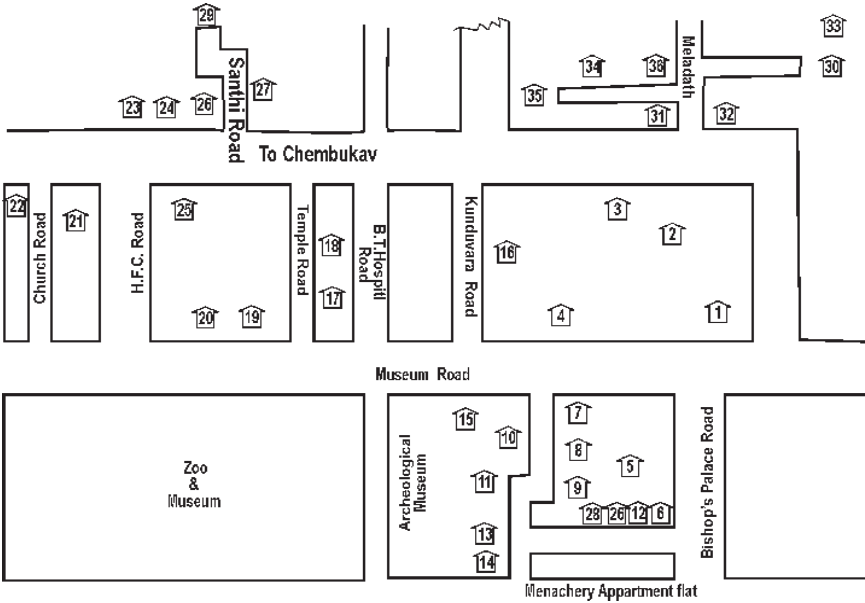

37. HOLY FAMILY UNIT

CHEMBUKKAVU, THRISSUR

പ്രസിഡന്റ്

ജോർജ്ജ്
കോടൻകണ്ടത്ത്

വൈ. പ്രസിഡന്റ്

ജോസഫ്
കാട്ടുകൊരൻ

സെക്രട്ടറി

മേരി ബേബി