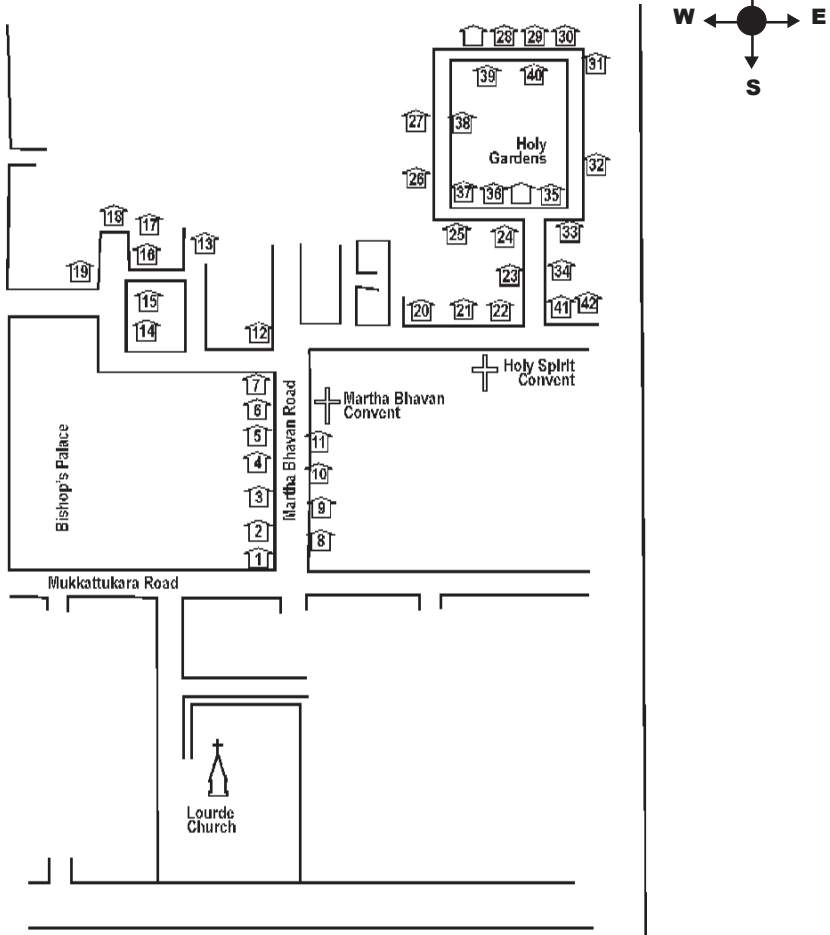

32. ST. MARTHA UNIT

MARTHA BHAVAN ROAD, THRISSUR

പ്രസിഡന്റ്

പി. എ. പ്രാസദ്

വൈ. പ്രസിഡന്റ്

എലുകുട്ടി തോമസ്

സെക്രട്ടറി

ആന്റണി ഔസേഫ്