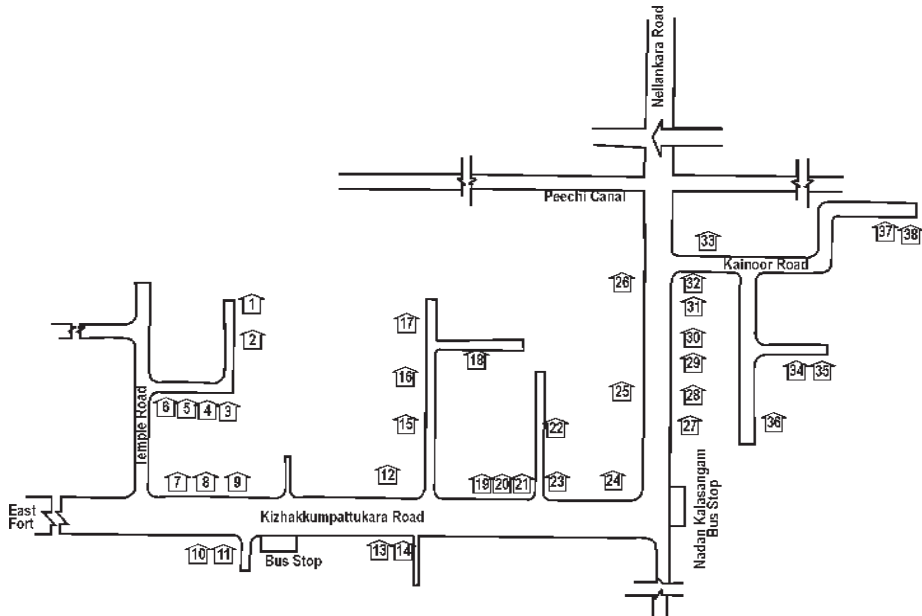

28. VIMALANATHA UNIT
KIZHAKKUMPATTUKARA, THRISSUR

പ്രസിഡന്റ്

കെ. പി. ജോൺ

വൈ. പ്രസിഡന്റ്

ടി. കെ. സൈമൺ

സെക്രട്ടറി

സി. എൽ. ഔസേപ്പ്

ജോ. സെക്രട്ടറി