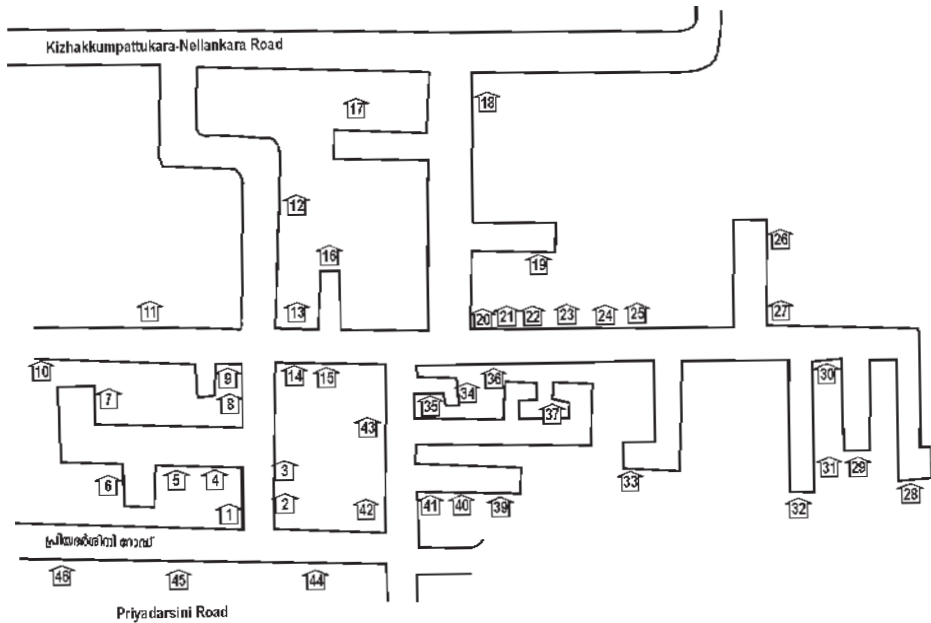

27. HOLY CROSS UNIT

KIZHAKKUMPATTUKARA, THRISSUR

പ്രസിഡന്റ്

ഹേപ്പി മത്തായി

വൈ. പ്രസിഡന്റ്

സി. ഡി. ജോണി

സെക്രട്ടറി

ജോസഫ് കെ. ജെ.