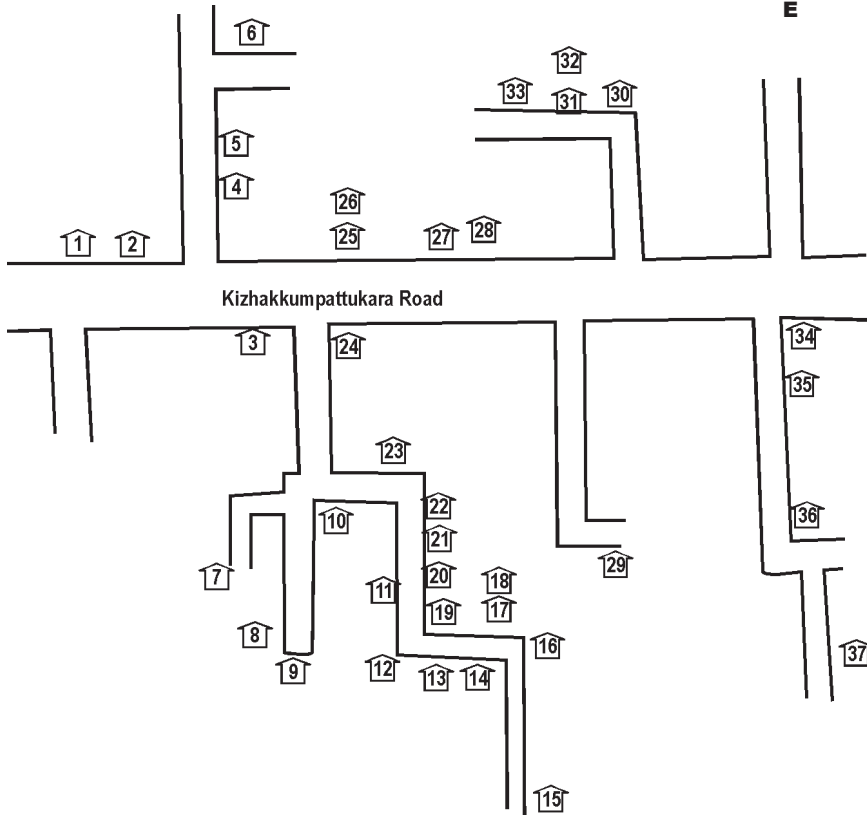

26. ST. SEBASTIAN UNIT

KIZHAKKUMPATTUKARA, THRISSUR

പ്രസിഡന്റ്

തോമസ്
ആലപ്പാടൻ

വൈ. പ്രസിഡന്റ്

ജോണി
ചിറ്റിലപ്പിള്ളി

സെക്രട്ടറി

തോമസ് ചാലിശ്ശേരി

ജോ. സെക്രട്ടറി

മേരി മാത്യു

ട്രഷറർ

തോമസ്
ചെമ്പുക്കാവ്