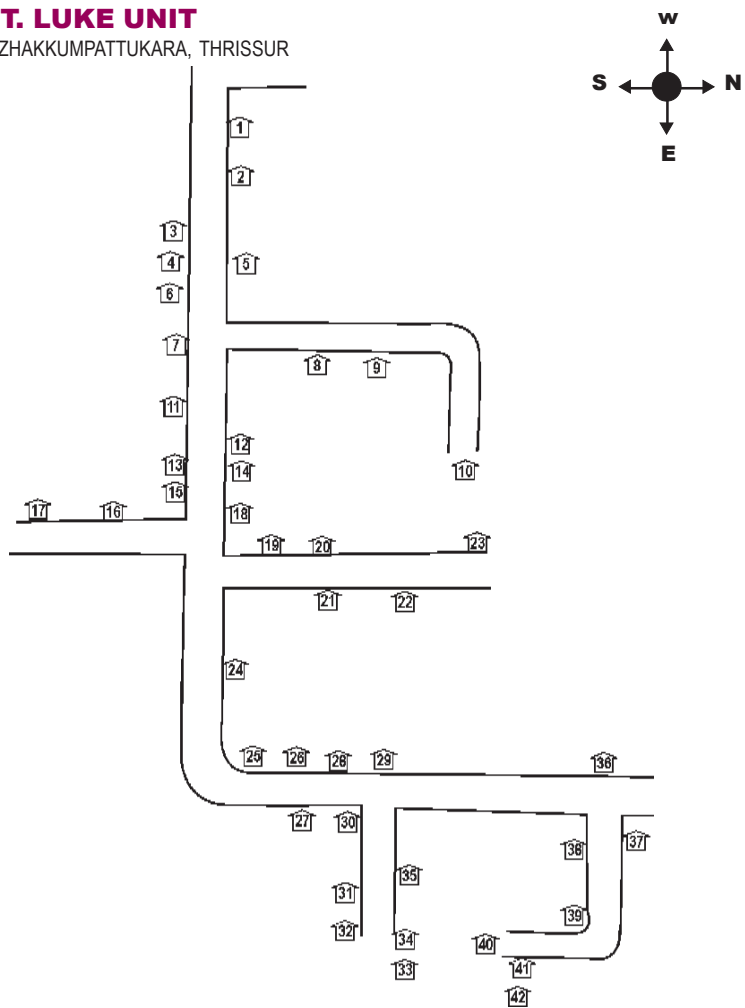

25. ST. LUKE UNIT

KIZHAKKUMPATTUKARA, THRISSUR

പ്രസിഡന്റ്

വൈ. പ്രസിഡന്റ്

സെക്രട്ടറി

ജോ. സെക്രട്ടറി

ട്രഷറർ