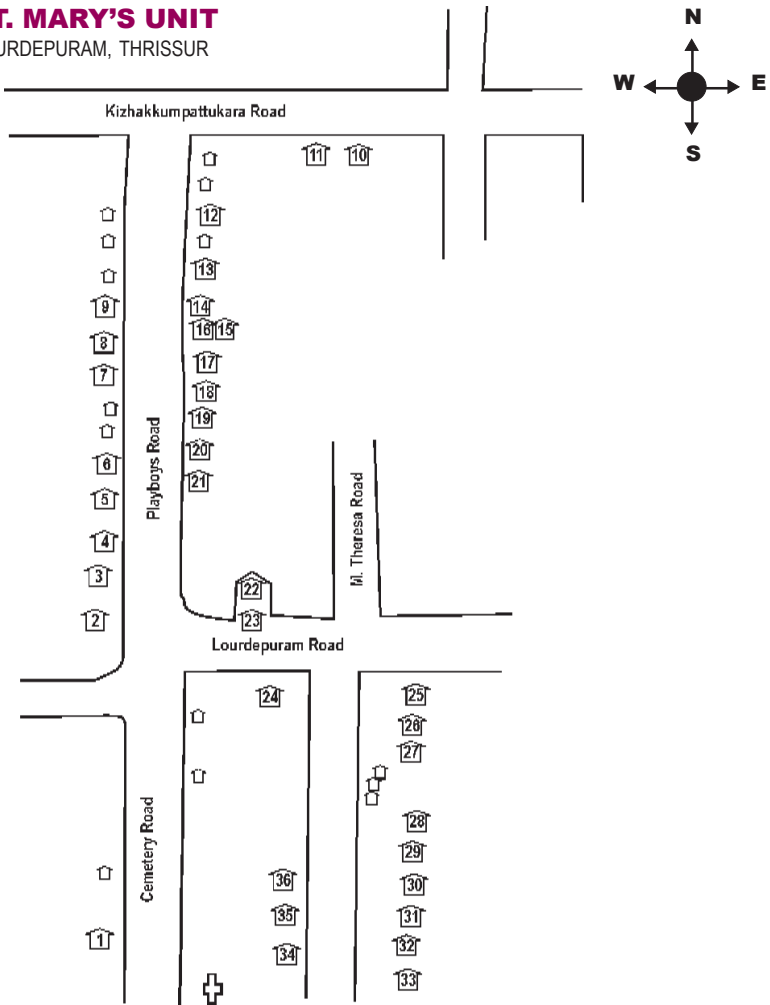

19. ST. MARY'S UNIT
LOURDEPURAM, THRISSUR

പ്രസിഡന്റ്

വൈ. പ്രസിഡന്റ്

സെക്രട്ടറി

ജോ. സെക്രട്ടറി

ട്രഷറർ