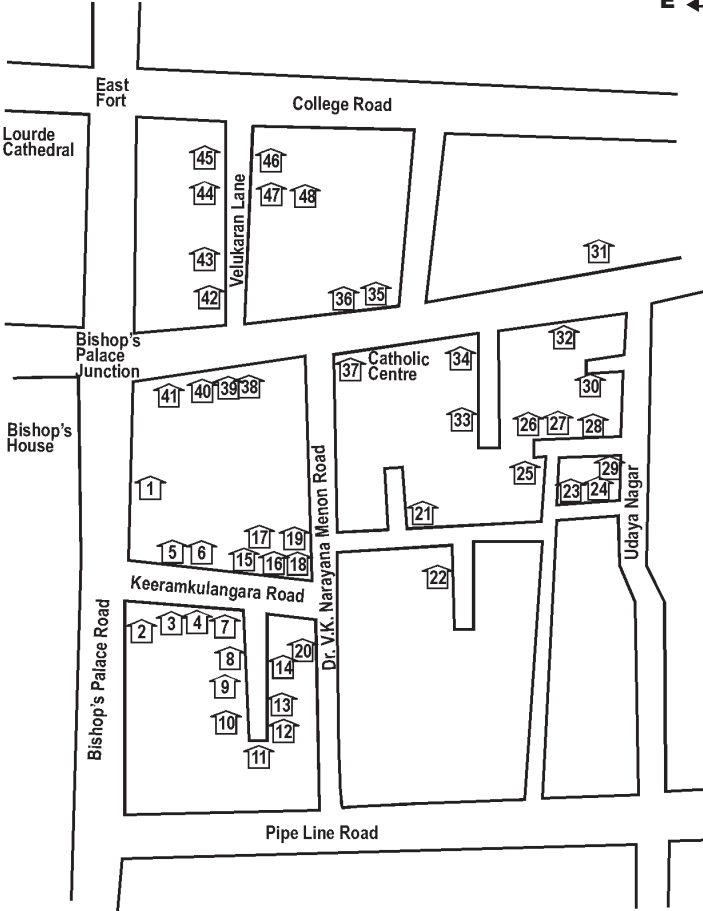

17. HOLY SPIRIT UNIT

KEERAMKULANGARA, THRISSUR

പ്രസിഡന്റ്

വൈ. പ്രസിഡന്റ്

സെക്രട്ടറി

ജോ. സെക്രട്ടറി

ട്രഷറർ