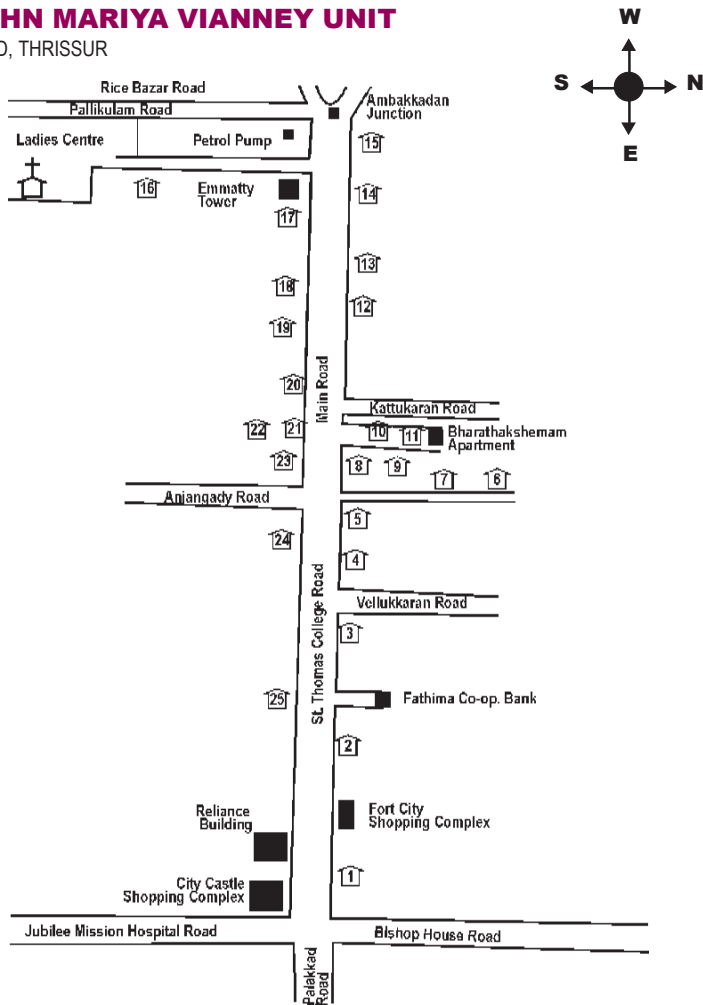

16. ST. JOHN MARIYA VIANNEY UNIT

MAIN ROAD, THRISSUR

പ്രസിഡന്റ്

പ്രൊ. ഇഗ്നേഷ്യസ്

വൈ. പ്രസിഡന്റ്

റോസിലി ജോസ്

സെക്രട്ടറി

ബേബി മുഹൻ