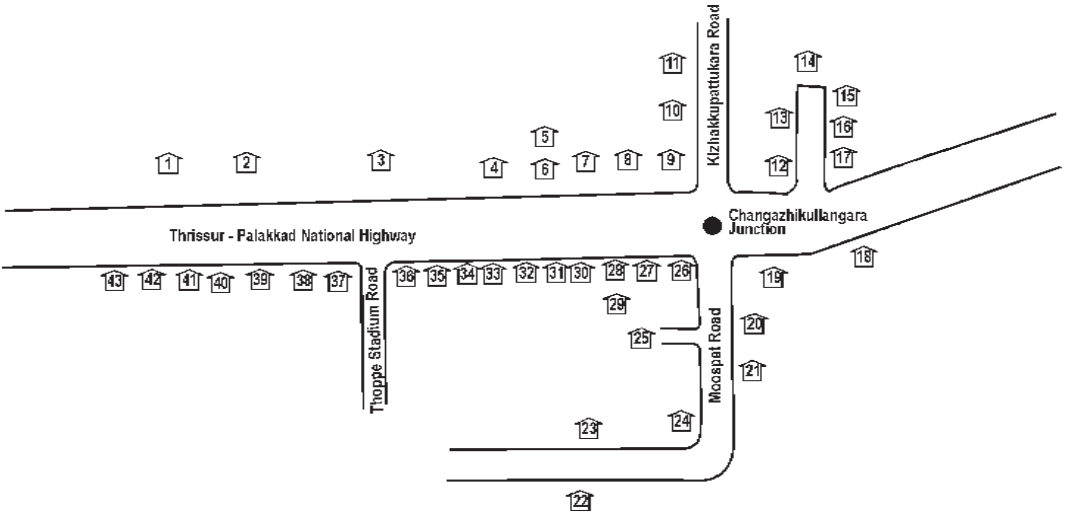

**15. ST. JOSEPH UNIT**

MAIN ROAD, THRISSUR

പ്രസിഡന്റ്

എം.പി. റാഫേൽ

വൈ. പ്രസിഡന്റ്

മേരി ജോസ്

സെക്രട്ടറി

സി.സി. ജോർജ്ജ്