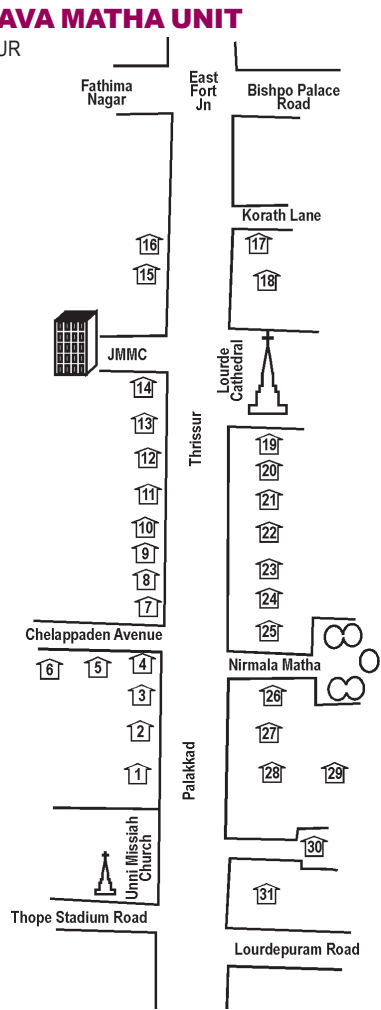

14. AMALOTHBHAVA MATHA UNIT

MAIN ROAD, THRISSUR

പ്രസിഡന്റ്

സേവിയർ സി. ജെ. ജോസൻ ജോസഫ്

വൈ. പ്രസിഡന്റ്

സെക്രട്ടറി

റജീന ഔസെപ്പ്

ജോ. സെക്രട്ടറി