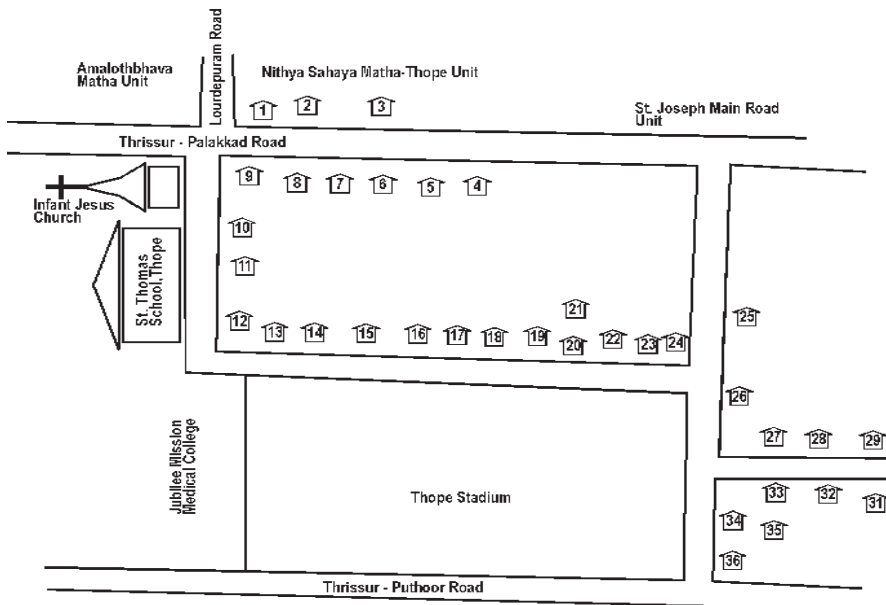

### 13. NITHYASAHAYA MATHA UNIT

THOPE, THRISSUR

പ്രസിഡന്റ്

ജോയ് തോട്ടാൻ

വൈ. പ്രസിഡന്റ്

ഡോ. ആന്റോ നീലകാവിൽ

സെക്രട്ടറി

ജോൺസൺ പാണാട്ടുപറമ്പിൽ