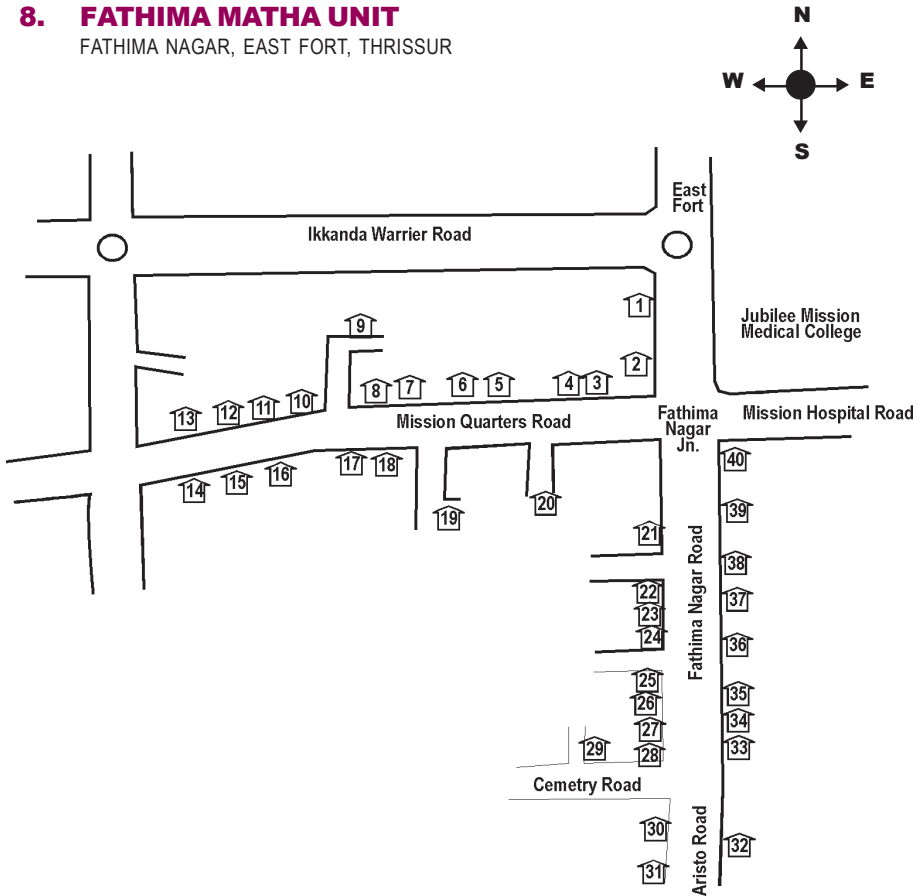

**8. FATHIMA MATHA UNIT**

FATHIMA NAGAR, EAST FORT, THRISSUR

പ്രസിഡന്റ്

ജോൺസൺ തെക്കത്ത്

വൈ. പ്രസിഡന്റ്

ലീലാമ്മ ജോസ്

സെക്രട്ടറി

ഡേവി ഫ്രാൻസിസ്