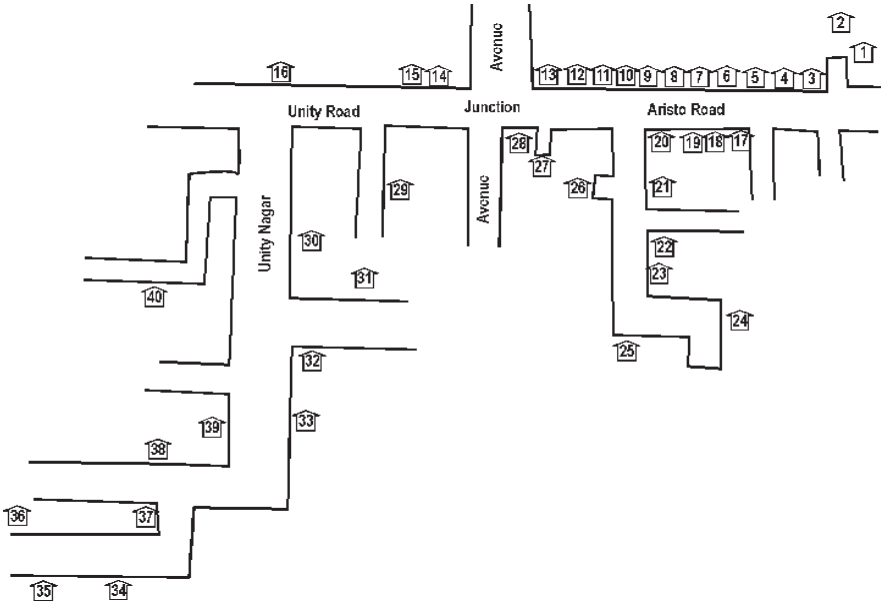

7. ST. XAVIER UNIT
ARISTO & UNITY NAGAR, THRISSUR

പ്രസിഡന്റ്

വൈ. പ്രസിഡന്റ്

സെക്രട്ടറി

ജോ. സെക്രട്ടറി

ട്രഷറർ