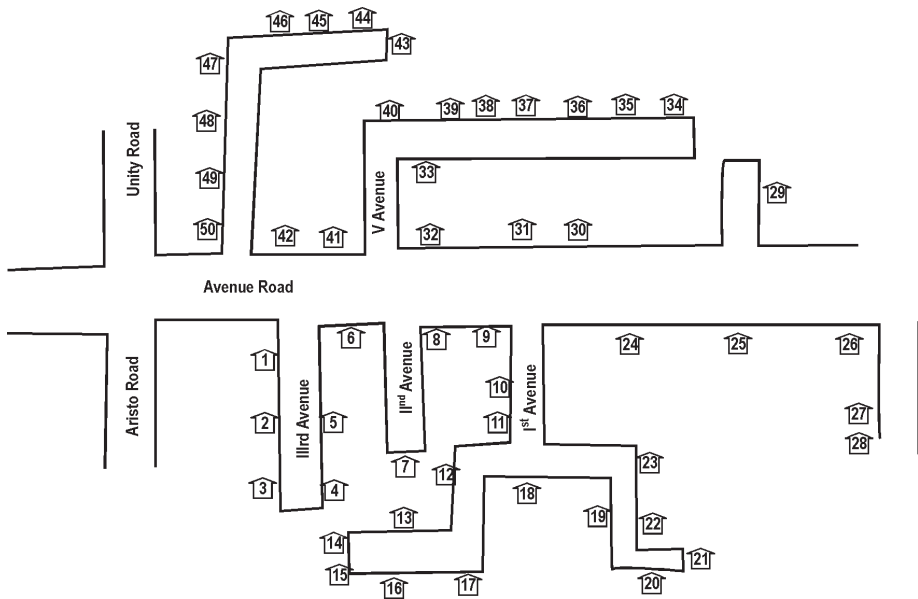

6. NIRMALA MATHA UNIT

AVANU ROAD, THRISSUR

പ്രസിഡന്റ്

ഡേവിസ്
കുനപ്പിള്ളി

വൈ. പ്രസിഡന്റ്

സി. എ. പോൾ

സെക്രട്ടറി

പ്രൊഫ. ജോർജ്ജ്
പുതുശ്ശേരി

ജോ. സെക്രട്ടറി

ഡേവിസ്
തെക്കിനിയത്ത്

ട്രഷറർ

സണ്ണി ചിറ്റിലപ്പിള്ളി