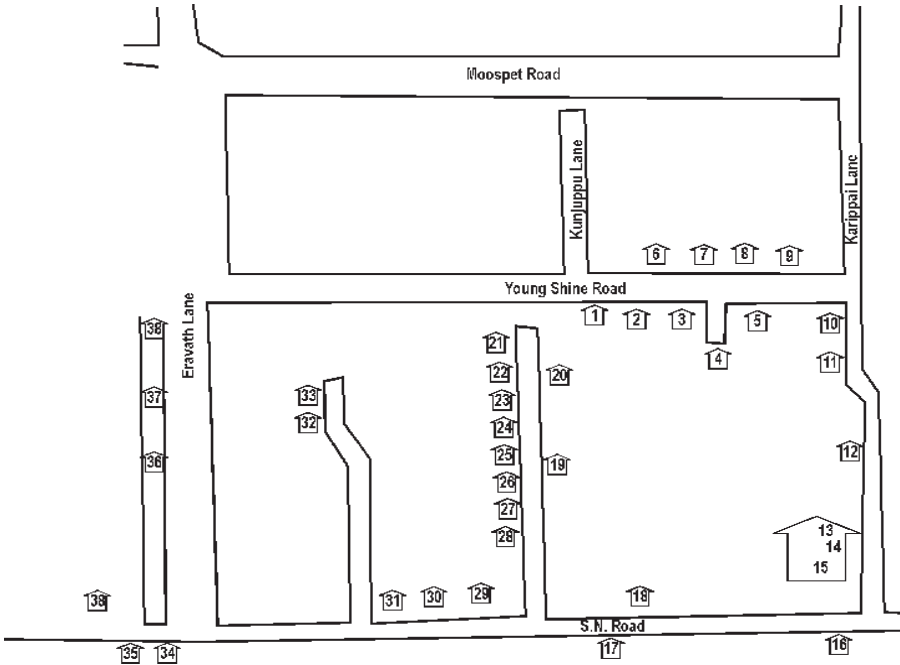

2. ST. MATHEW UNIT
CHELAKKOTTUKARA, THRISSUR

പ്രസിഡന്റ്

വൈ. പ്രസിഡന്റ്

സെക്രട്ടറി

ജോ. സെക്രട്ടറി

ട്രഷറർ